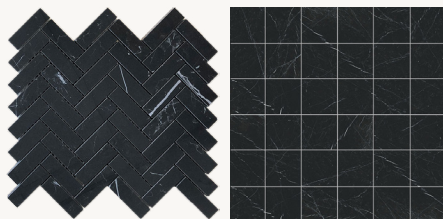

# ETERNAL

3"x12" Polished | 12"x24" Matte & Polished | 24"x24" Matte & Polished  
24"x48" Polished | 2"x2" Mosaic Matte | 1"x3" Herringbone Polished  
2"x6" Herringbone Mosaic Matte

TRIM: 2"x24" Bullnose Matte & Polished

## AVAILABLE COLORS & SIZES

*Amani Grey*

*Calacatta*

*Calacatta Gold*

*Nero Marquina*

*Statuario*

*White Dolomia*

*Amani Grey & Calacatta*

*Nero Marquina & Statuario*

*White Dolomia & Calacatta Gold*

**Nero Marquina** | 24"x48"

**Nero Marquina & Statuario | 24"x24"**

**White Dolomia & Calacatta Gold | 24"x24"**

**Amani Grey & Statuario** | 24"x24"