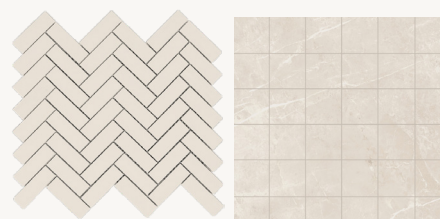

## AVAILABLE COLORS & SIZES

*Amani Grey*

*Calacatta*

*Calacatta Gold*

*Nero Marquina*

*Statuario*

*White Dolomia*

*Amani Grey & Calacatta*

*Nero Marquina & Statuario*

*White Dolomia & Calacatta Gold*

**Nero Marquina** | 24"x48"

**Nero Marquina & Statuario | 24"x24"**

**White Dolomia & Calacatta Gold | 24"x24"**

**Amani Grey & Statuario** | 24"x24"